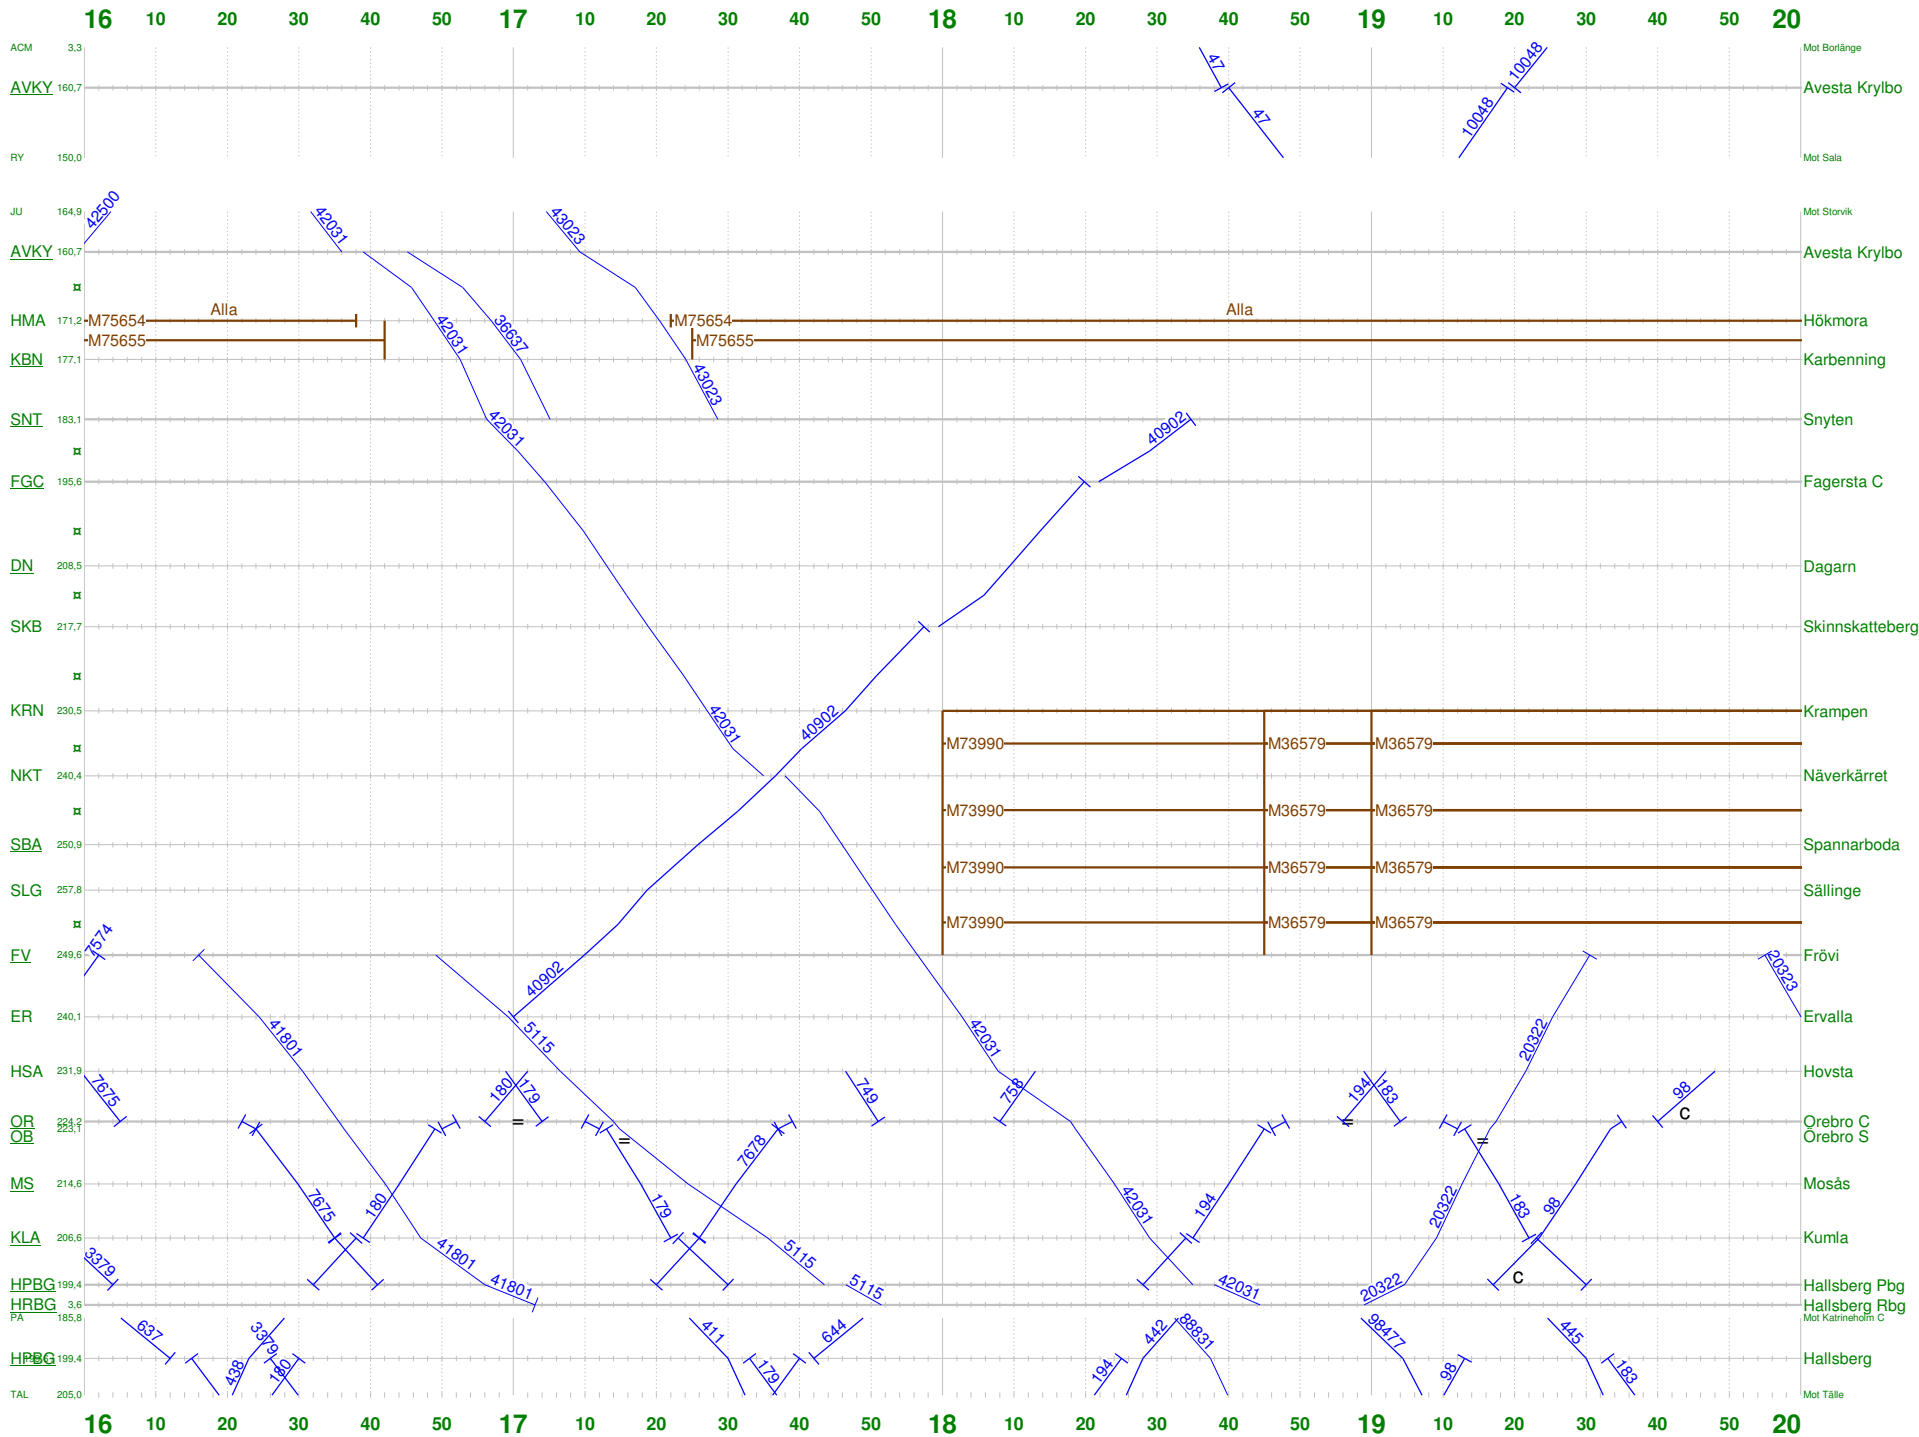

Graf 641-016 AVKY-HRBG

Mapp: TP101_K_Prod
Körningsdag: 2010-08-27 Tidpunkt: 17:08

DAGLIG GRAF: X016

Klockan: 04 - 08

Gäller: 100828

Veckodag: lördag

Trafikerar som: L

B-ANMÄRKNINGAR

Trafikeras som: L

B-ANMÄRKNINGAR

FGC TKL 05:00 - 23:45 M-F

FGC TKL 05:30 - 17:30 L

FGC TKL 10:00 - 23:45 S

Graf 641-016 AVKY-HRBG

Mapp: TP101_K_Prod
Körningsdag: 2010-08-27 Tidpunkt: 17:08

DAGLIG GRAF: X016

Klockan: 16 - 20
Gäller: 100828
Veckodag: lördag
Trätker som: L

C-ANMÄRKNINGAR

98 ÖR AVG 19:37
98 HPBG AVG 19:15

B-ANMÄRKNINGAR

FGC TKL 05:00 - 23:45 M-F
FGC TKL 05:30 - 17:30 L
FGC TKL 10:00 - 23:45 S

Graf 641-016 AVKY-HRBG

Mapp: TP101_K_Prod
Körningsdag: 2010-08-27 Tidpunkt: 17:08

DAGLIG GRAF: X016

Klockan: 20 - 24
Gäller: 100828
Veckodag: lördag
Trafikeras som: L

B-ANMÄRKNINGAR

FGC TKL 05:00 - 23:45 M-F
FGC TKL 10:00 - 23:45 S