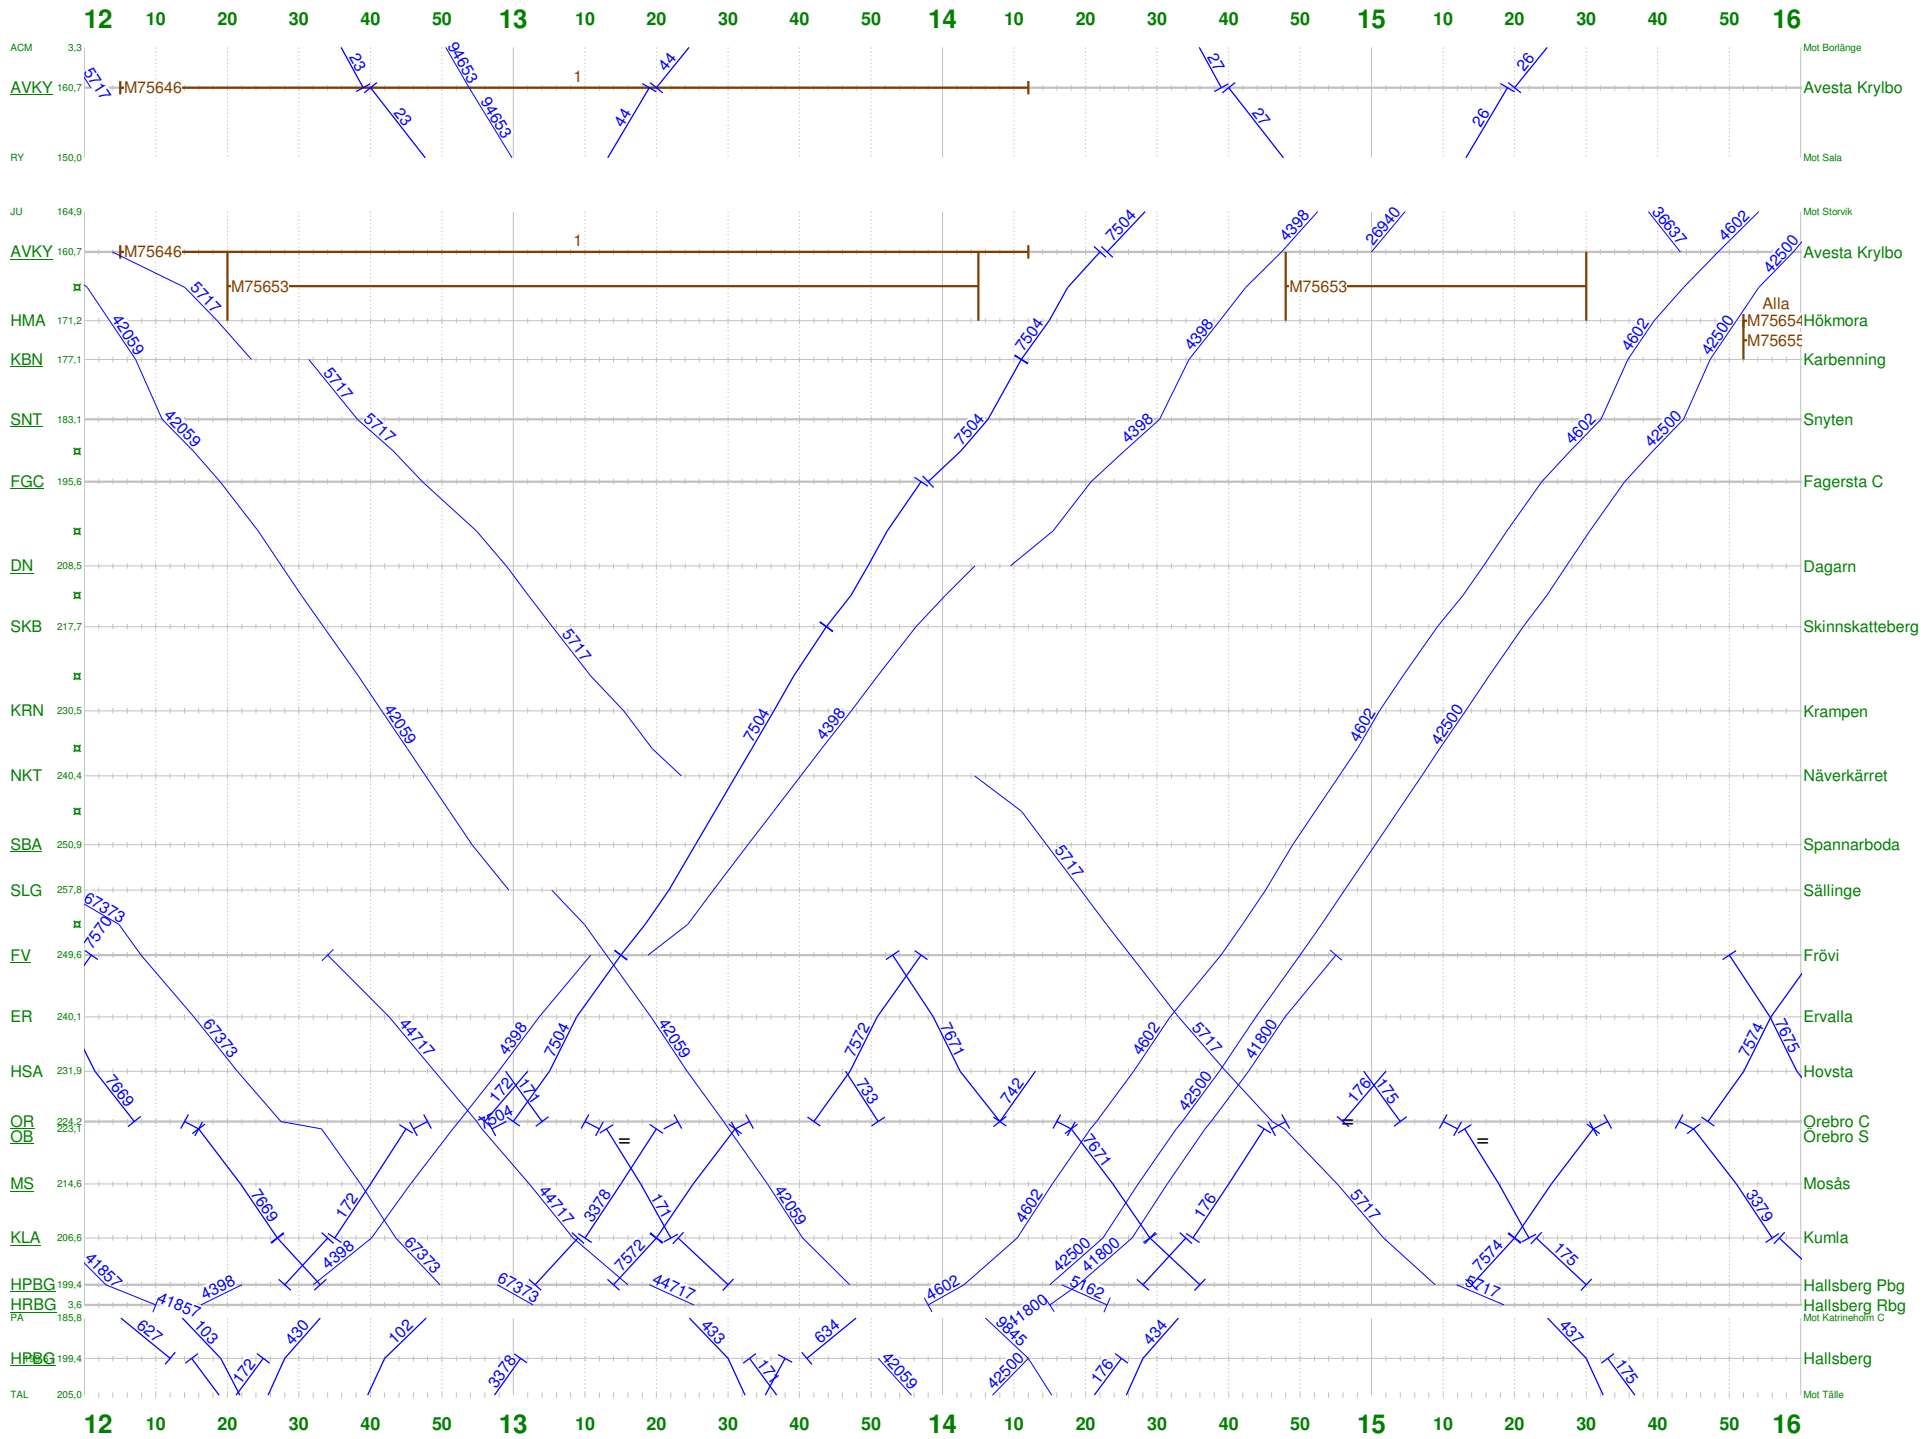

Graf 641-016 AVKY-HRBG

Mapp: TP101_K_Prod
Körningsdag: 2010-08-27 Tidpunkt: 17:08

DAGLIG GRAF: X016

Klockan: 04 - 08

Gäller: 100828

Veckodag: lördag

Trafikerar som: L

B-ANMÄRKNINGAR

FGC TKL 05:00 - 23:45 M-F

FGC TKL 05:30 - 17:30 L

Graf 641-016 AVKY-HRBG

Map: TP101_K_Prod
Körningsdag: 2010-08-27 Tidpunkt: 17:08

DAGLIG GRAF: X016

Klockan: 12 - 16

Gäller: 100828

Veckodag: lördag

Trafikeras som: L

B-ANMÄRKNINGAR

FGC TKL 05:00 - 23:45 M-F

FGC TKL 05:30 - 17:30 L

FGC TKL 10:00 - 23:45 S

Graf 641-016 AVKY-HRBG

Mapp: TP101_K_Prod
Körningsdag: 2010-08-27 Tidpunkt: 17:08

DAGLIG GRAF: X016

Mapp: TP101_K_Prod
Körningsdag: 2010-08-27 Tidpunkt: 17:08

DAGLIG GRAF: X016

Klockan: 20 - 24
Gäller: 100828
Veckodag: lördag
Trafikeras som: L

B-ANMÄRKNINGAR

FGC TKL 05:00 - 23:45 M-F
FGC TKL 10:00 - 23:45 S